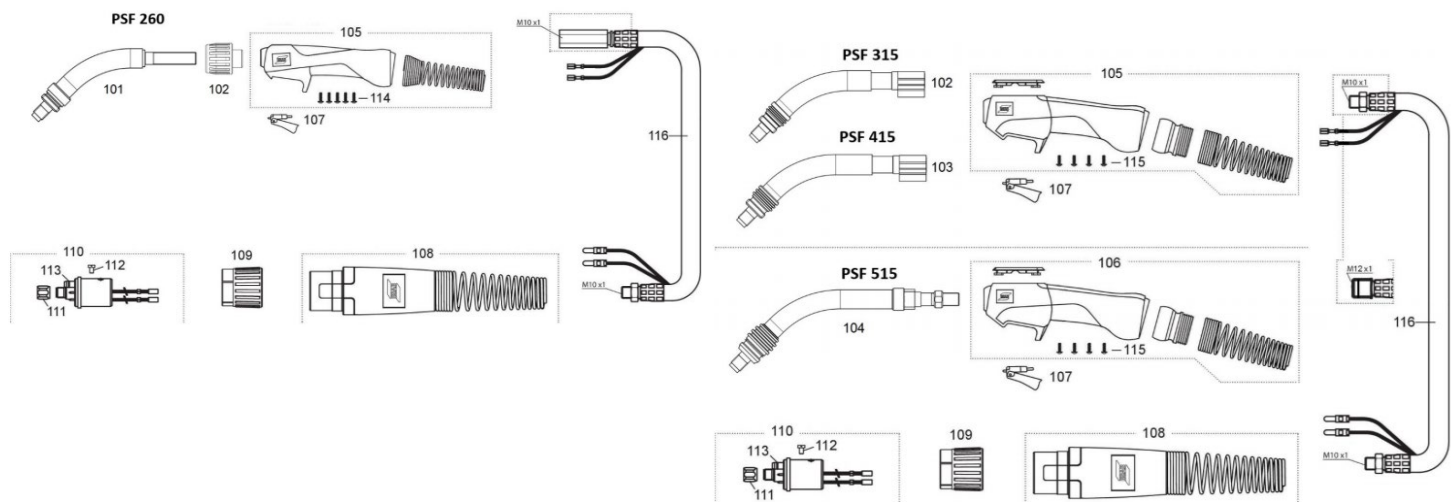

N.º	Descripción	N.º de pieza	PSF 260	PSF 315	PSF 415	PSF 515
101	Cuello de la torcha PSF 260	0700025000	x			
102	Contratuera de plástico PSF 260	0700025908	x			
102	Cuello de la torcha PSF 315	0700025001		x		
103	Cuello de la torcha PSF 415	0700025002			x	
104	Cuello de la torcha PSF 515	0700025003				x
105	Empuñadura completa PSF 260	0700025900	x			
105	Empuñadura completa PSF 315/415	0700025905		x	x	
106	Empuñadura completa PSF 515/520	0700025906				x
107	Gatillo, amarillo, dos polos	0700025903	x	x	x	x
108	Soporte completo del cable estándar, G	0700025907		x	x	x
108	Soporte completo del cable, G	0700025950	x			
109	Tuerca del adaptador	0700025951	x	x	x	x
110	Conector central G	0700200101	x	x	x	x
111	Tuerca de bloqueo de la funda	0700200098	x	x	x	x
112	Tornillo de la cabeza del cilindro M4 x 6	0700025952	x	x	x	x
113	Junta tórica 4,0 x 1,0 mm (boquilla de gas)	0700025953	x	x	x	x
114	Tornillo para la empuñadura Mini Expert	0700025904	x			
115	Tornillo para la empuñadura Plus Expert	0700025904		x	x	x
-	Módulo completo RS3	0700025850			(x)	(x)

Piezas de repuesto: cables

N.º	Descripción	3 m	4 m	5 m
116	Cable coaxial PSF 260	0700025954	0700025955	0700025956
116	Cable coaxial PSF 315	0700025964	0700025965	0700025966
-	Cable coaxial PSF 415	0700025957	0700025958	0700025959
-	Cable coaxial PSF 515	0700025967	0700025968	0700025969

Para una lista completa de piezas de recambio y de desgaste, consulte el manual o la lista de piezas de recambio que encontrará por separado.

ESAB / esab.com