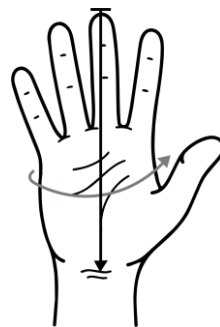

Guantes Curved MIG y TIG

Especificaciones		
	Curved MIG	Curved TIG
Temperatura de operación	-10 a +40 ° C (+14 a +104 ° F)	-10 a +40 ° C (+14 a +104 ° F)
Peso	350 g (0,77 libras)	185 g (0,41 libras)
País de origen	India	India
Certificaciones	CE, UKCA, EN407 413X4X, EN12477 Tipo A, EN388 4334X	CE, UKCA, EN407 413X4X, EN12477 Tipo A, EN388 2122X

Aprobaciones – CLASIFICACIONES EN388:2016+a1:2018		
Protección contra daños mecánicos	Curved MIG	Curved TIG
Abrasión	4	2
Corte con hoja	3	1
Desgarro	3	2
Punción	4	2
Impacto	x	x
Destreza (EN21420:2020)	4	4

Aprobaciones – CLASIFICACIONES EN407:2020		
Resistencia térmica para guantes de soldadura	Curved MIG	Curved TIG
Limitación de propagación de llamas	4	4
Calor de contacto	1	1
Calor convectivo	3	3
Calor radiante	x	x
Pequeña proyección de metal fundido	4	4
Gran proyección de metal fundido	x	x

Información de pedido	
Guante Curved MIG 8/M	0700500418
Guante Curved MIG 9/L	0700500420
Guante Curved MIG 10/XL	0700500421
Guante Curved MIG 11/XXL	0700500422
Guante Curved TIG 8/M	0700500448
Guante Curved TIG 9/L	0700500449
Guante Curved TIG 10/XL	0700500450
Guante Curved TIG 11/XXL	0700500451

Cada par está empaquetado individualmente.

Tamaño		
Circunferencia	Longitud de la mano	Talla
20 - 23 cm	18,5 cm	8/M
23 - 25,5 cm	20,0 cm	9/L
25,5 - 28 cm	21,5 cm	10/XL
28 - 31 cm	22,5 cm	11/XXL

ESAB / esab.com