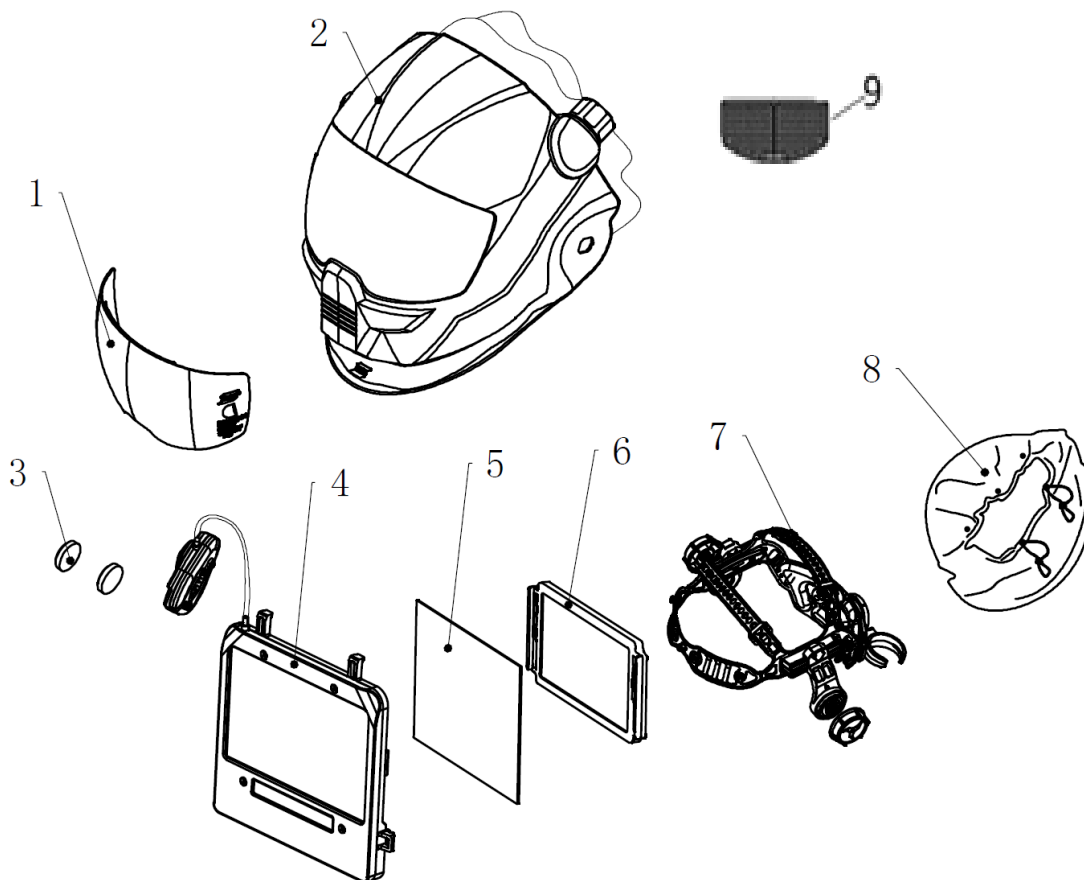

SENTINEL A60 AIR

Especificaciones	
Área de visualización	118 x 71 mm
Oscurecimiento de lentes activo	5–13 (oscurecimiento ajustable mediante incrementos de 0,5)
Oscurecimiento de visor pasivo	3
Energía Requerida	2 baterías CR2450 reemplazables
Sensores de arco:	4
Tiempo de conmutación (de oscuro a claro)	1/25 000 segundos
Tiempo de conmutación (de oscuro a claro)	Ajustable de manera digital de 0,1 a 0,9 segundos
CE Clasificación óptica	1/1/1/1
Normas y Certificaciones*	CE: EN175; EN379; EN166 | ANSI: Z87.1 | CSA: Z94.3 | AS/NZS 1338.1 | ISO 16321 +TIG | EN 12941 TH3 (con EPR-X1 PAPR)
Peso	860 g

* Certificado solo para uso con los sistemas PAPR EPR-X1 (0700000900) y ESAB PAPR (0700002300; 0700002301).

Información de pedido	
Descripción	Referencia
Pantalla Sentinel A60 AIR	0700600861
Sistema PAPR EPR-X1	0700500900

El envío incluye: un conjunto de pantalla completa, 2 lentes de recambio internas, 4 lentes de recambio externas, una funda para el transporte y un manual de seguridad.

Repuestos		
1	Lentes externas transparentes para el visor del Sentinel A60	0700600880
1	Lentes externas ámbar para el visor del Sentinel A60	0700600881
1	Lentes externas HC* transparentes para el visor del Sentinel A60	0700600882
1	Lentes externas HC* ámbar para el visor del Sentinel A60	0700600883
2	Carcasa de la pantalla Sentinel A60 Air	0700600864
3	Baterías de botón CR2450 (2)	Disponibles por separado
4	Filtro ADF de oscurecimiento automático del Sentinel A60 (baterías no incluidas)	0700600865
5	Lentes internas para el visor del Sentinel A60	0700600866
6	Soporte para lentes de aumento	Se suministra con cada lente de aumento
7	Protector de cabeza Halo para el Sentinel A60 Air	0700600868
8	Sello facial para el Sentinel A60	0700600870
	Bandas de sudor frontales para el Sentinel A60	0700600869
	Visor de aumento con ajuste dióptrico +1,0 para el Sentinel A60 **	0700600872
	Visor de aumento con ajuste dióptrico +1,5 para el Sentinel A60 **	0700600873
	Visor de aumento con ajuste dióptrico +2,0 para el Sentinel A60 **	0700600874
	Visor de aumento con ajuste dióptrico +2,5 para el Sentinel A60 **	0700600875
9	Difusor de aire de malla para el Sentinel A60 Air	0700600876

* Las lentes HC cuentan con un fuerte revestimiento antiarañazos que prolonga su vida útil.

** Las lentes de aumento son un complemento opcional que no viene incluido con el conjunto del casco. El soporte para las lentes con aumento va incluido con las lentes.

SENTINEL A60 AIR

ESAB / esab.com